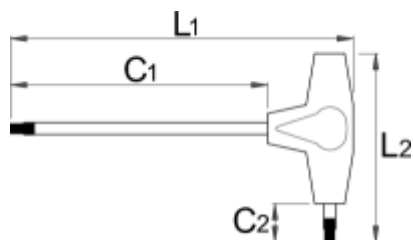

Ключ TX профил с Т-дръжка - 193ТХ

материал: острие - хром-ванадий, изцяло закалено

дръжка - полипропилен

острие: хромирано, връх: индуктивно закален и фосфатиран

Профил: 

•

		L1	C1	C2	L2			
607171	TX 6	155	125	15	61	15	4B	10
607172	TX 7	155	125	15	61	15	4B	10
607173	TX 8	155	125	15	61	15	4B	10
607174	TX 9	155	125	15	61	15	4B	10
607175	TX 10	155	125	15	61	15	4B	10
607176	TX 15	155	125	15	61	19	4B	10
607177	TX 20	155	125	15	61	22	4B	10
607178	TX 25	188	150	20	88	46	4B	10
607179	TX 27	188	150	20	88	58	4B	10
607180	TX 30	188	150	20	88	67	4B	10
607181	TX 40	223	175	25	113	118	4B	6
607182	TX 45	223	175	25	113	142	4B	6